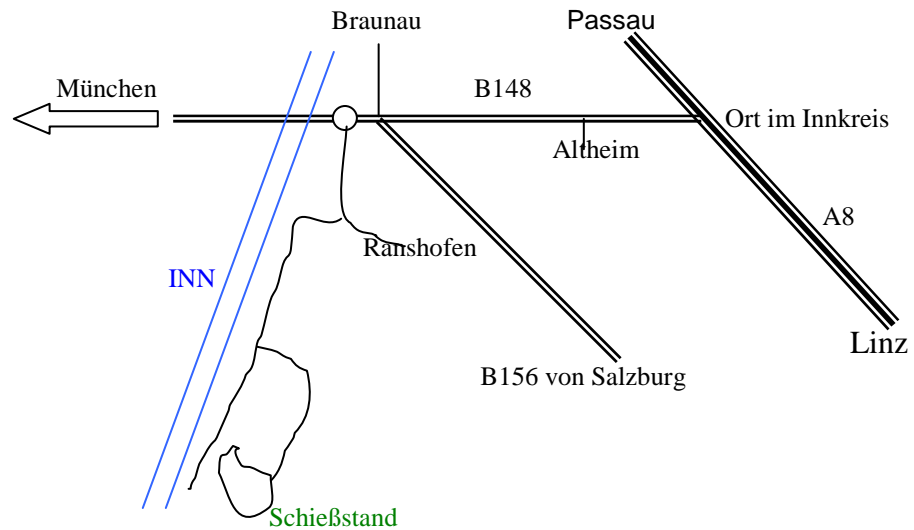

JAGD - UND WURFTAUBENKLUB „St. Hubertus“ e. V.

BRAUNAU AM INN

ZVR- Zahl: 861831011

Braunau,

Wegbeschreibung:

Schießstand: Autobahn Linz → Passau, Abfahrt Ort im Innkreis Richtung Altheim, Braunau
Braunau → München bis zum Kreisverkehr → Ranshofen,
nach 800m rechts, Schießstand St. Hubertus ist beschildert,
nach 150m links → Scheuhub, in Scheuhub rechts halten,
bei den beiden Deponien vorbei dann links durch den Wald,
dann rechts → (Schießstand)